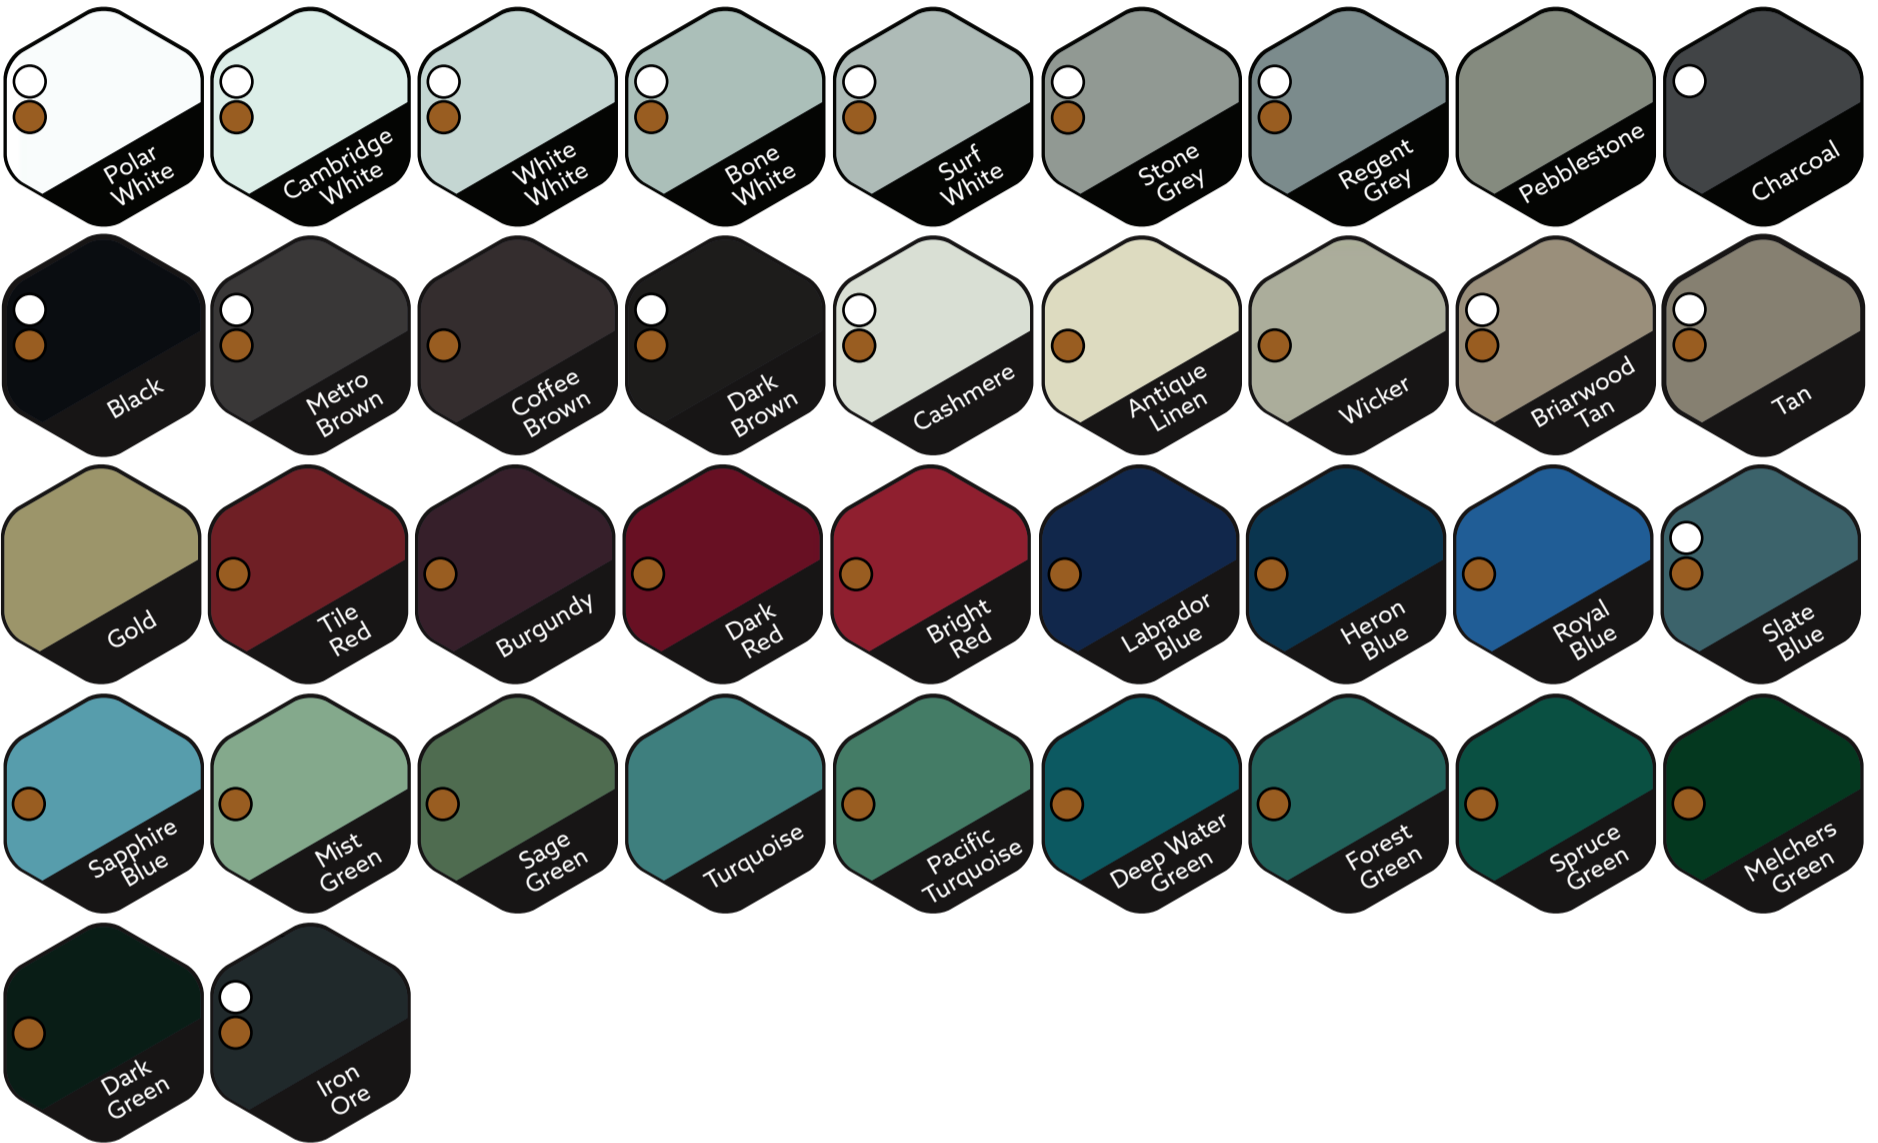

# OmniClad Colour Guide.

COMMERCIAL STEEL

## SMP

PVDF

NATURCLAD

○ 22 gauge      ● 24 gauge